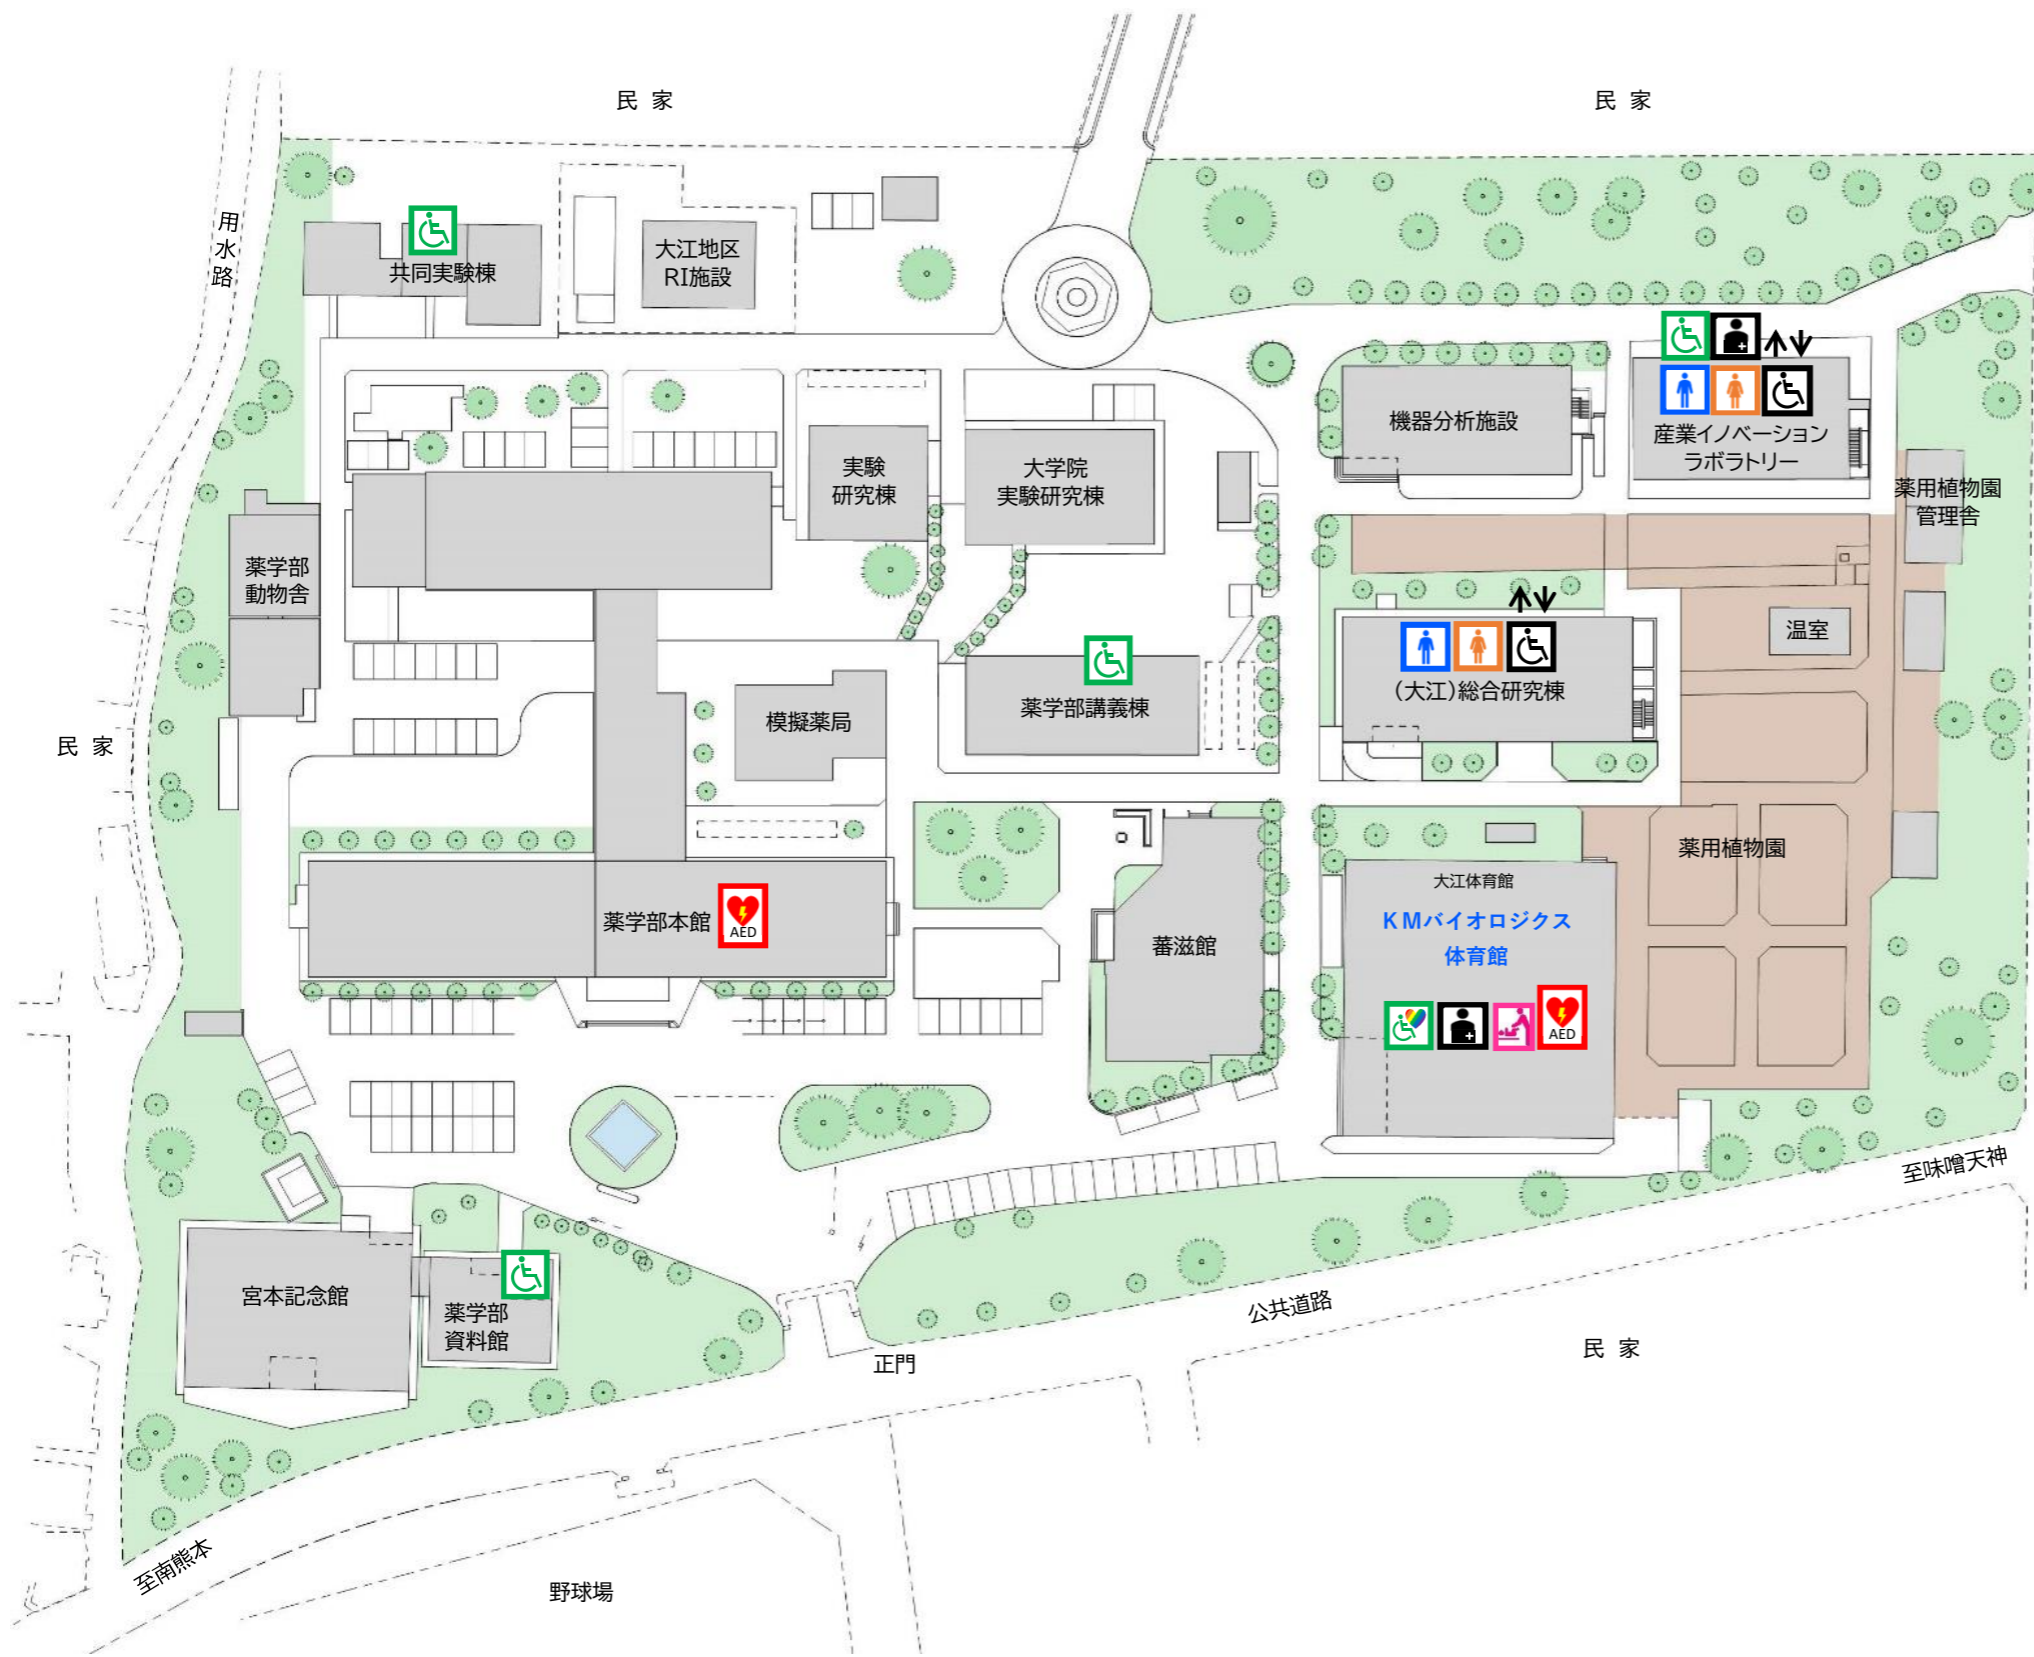

黒髪北キャンパスバリアフリー&AEDマップ

本荘北キャンパスバリアフリー&AEDマップ

記号凡例

だれでもトイレ

だれでもトイレ(共用部から出入可)

広めトイレ(男性トイレ内)

広めトイレ(女性トイレ内)

車椅子の利用には
少し小さい箇所も
あります

オストメイト(だれでもトイレ内)

ベビーベッド(だれでもトイレ内)

フィットニングボード(だれでもトイレ内)

車椅子対応エレベーター

AED

本荘中キャンパスバリアフリー&AEDマップ

記号凡例

- だれでもトイレ
 - 2.0m以上
 - 2.0m以上
- だれでもトイレ(共用部から出入可)
 - 1.2m以上2.0m未満
 - 1.7m以上2.0m未満
 - 車椅子の利用には 少し小さい箇所も あります
- オストメイト(だれでもトイレ内)
- 車椅子対応エレベーター
- AED

本荘南キャンパスバリアフリー&AEDマップ

記号凡例

- だれでもトイレ
- オストメイト(だれでもトイレ内)
- ベビーベッド(だれでもトイレ内)
- フィットティングボード(だれでもトイレ内)
- 車椅子対応エレベーター
- AED

2.0m以上

2.0m以上

大江北キャンパスバリアフリー&AEDマップ

記号凡例

- 
だれでもトイレ

- 
だれでもトイレ(共用部から出入可)
- 
広めトイレ(男性トイレ内)
- 
広めトイレ(女性トイレ内)
- 
車椅子の利用には少し小さい箇所もあります
- 
オストメイト(だれでもトイレ内)
- 
ベビーベッド(だれでもトイレ内)
- 
車椅子対応エレベーター
- 
AED

京町キャンパスバリアフリー&AEDマップ

記号凡例

- だれでもトイレ**

2.0m以上
2.0m以上
- 広めトイレ(男性トイレ内)**
広めトイレ(女性トイレ内)