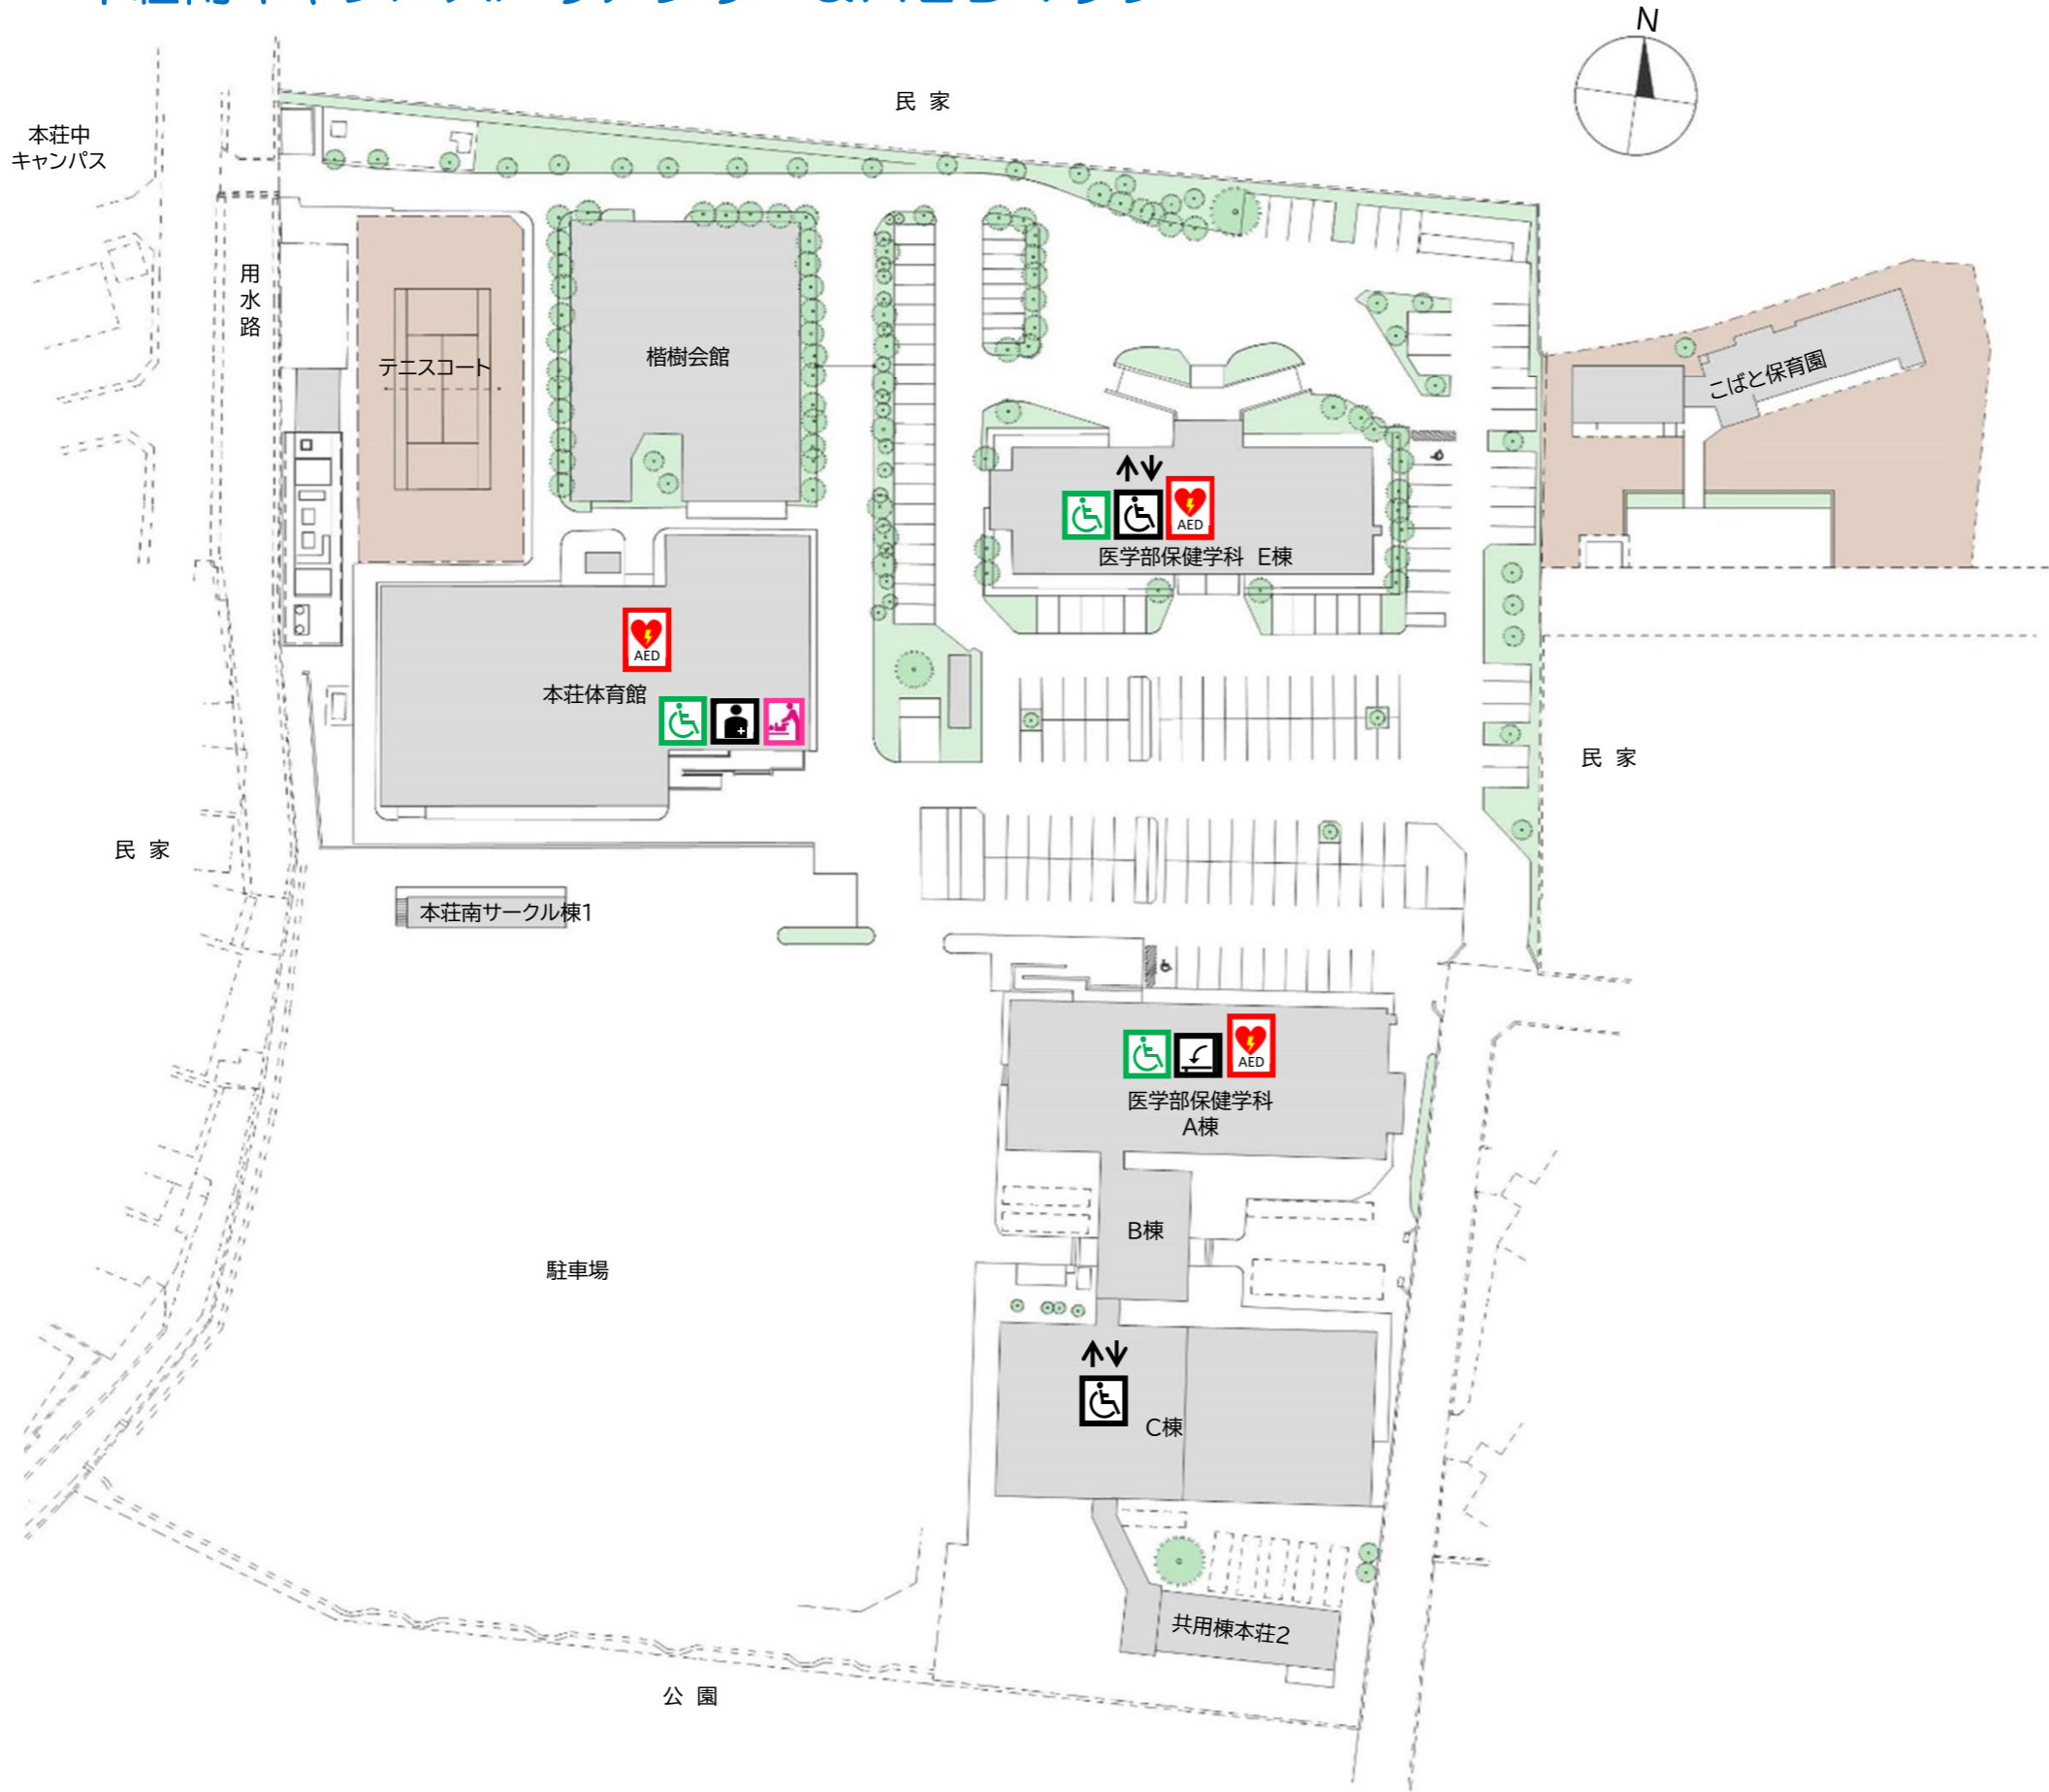

黒髪北キャンパスバリアフリー&AEDマップ

本荘北キャンパスバリアフリー&AEDマップ

記号凡例

だれでもトイレ

だれでもトイレ(共用部から出入可)

広めトイレ(男性トイレ内)

広めトイレ(女性トイレ内)

車椅子の利用には
少し小さい箇所も
あります

オストメイト(だれでもトイレ内)

ベビーベッド(だれでもトイレ内)

フィットニングボード(だれでもトイレ内)

車椅子対応エレベーター

AED

本荘中キャンパスバリアフリー&AEDマップ

記号凡例

- だれでもトイレ
 - 2.0m以上
 - 2.0m以上
- だれでもトイレ(共用部から出入可)
 - 1.2m以上2.0m未満
 - 1.7m以上2.0m未満
 - 車椅子の利用には 少し小さい箇所も あります
- オストメイト(だれでもトイレ内)
- 車椅子対応エレベーター
- AED

本荘南キャンパスバリアフリー&AEDマップ

記号凡例

- だれでもトイレ
- オストメイト(だれでもトイレ内)
- ベビーベッド(だれでもトイレ内)
- フィットティングボード(だれでもトイレ内)
- 車椅子対応エレベーター
- AED

2.0m以上

2.0m以上

大江北キャンパスバリアフリー&AEDマップ

記号凡例

- 
だれでもトイレ

- 
だれでもトイレ(共用部から出入可)
- 
広めトイレ(男性トイレ内)
- 
広めトイレ(女性トイレ内)
- 
車椅子の利用には少し小さい箇所もあります
- 
オストメイト(だれでもトイレ内)
- 
ベビーベッド(だれでもトイレ内)
- 
車椅子対応エレベーター
- 
AED

京町キャンパスバリアフリー&AEDマップ

記号凡例

- だれでもトイレ**

2.0m以上
2.0m以上
- 広めトイレ(男性トイレ内)**
広めトイレ(女性トイレ内)