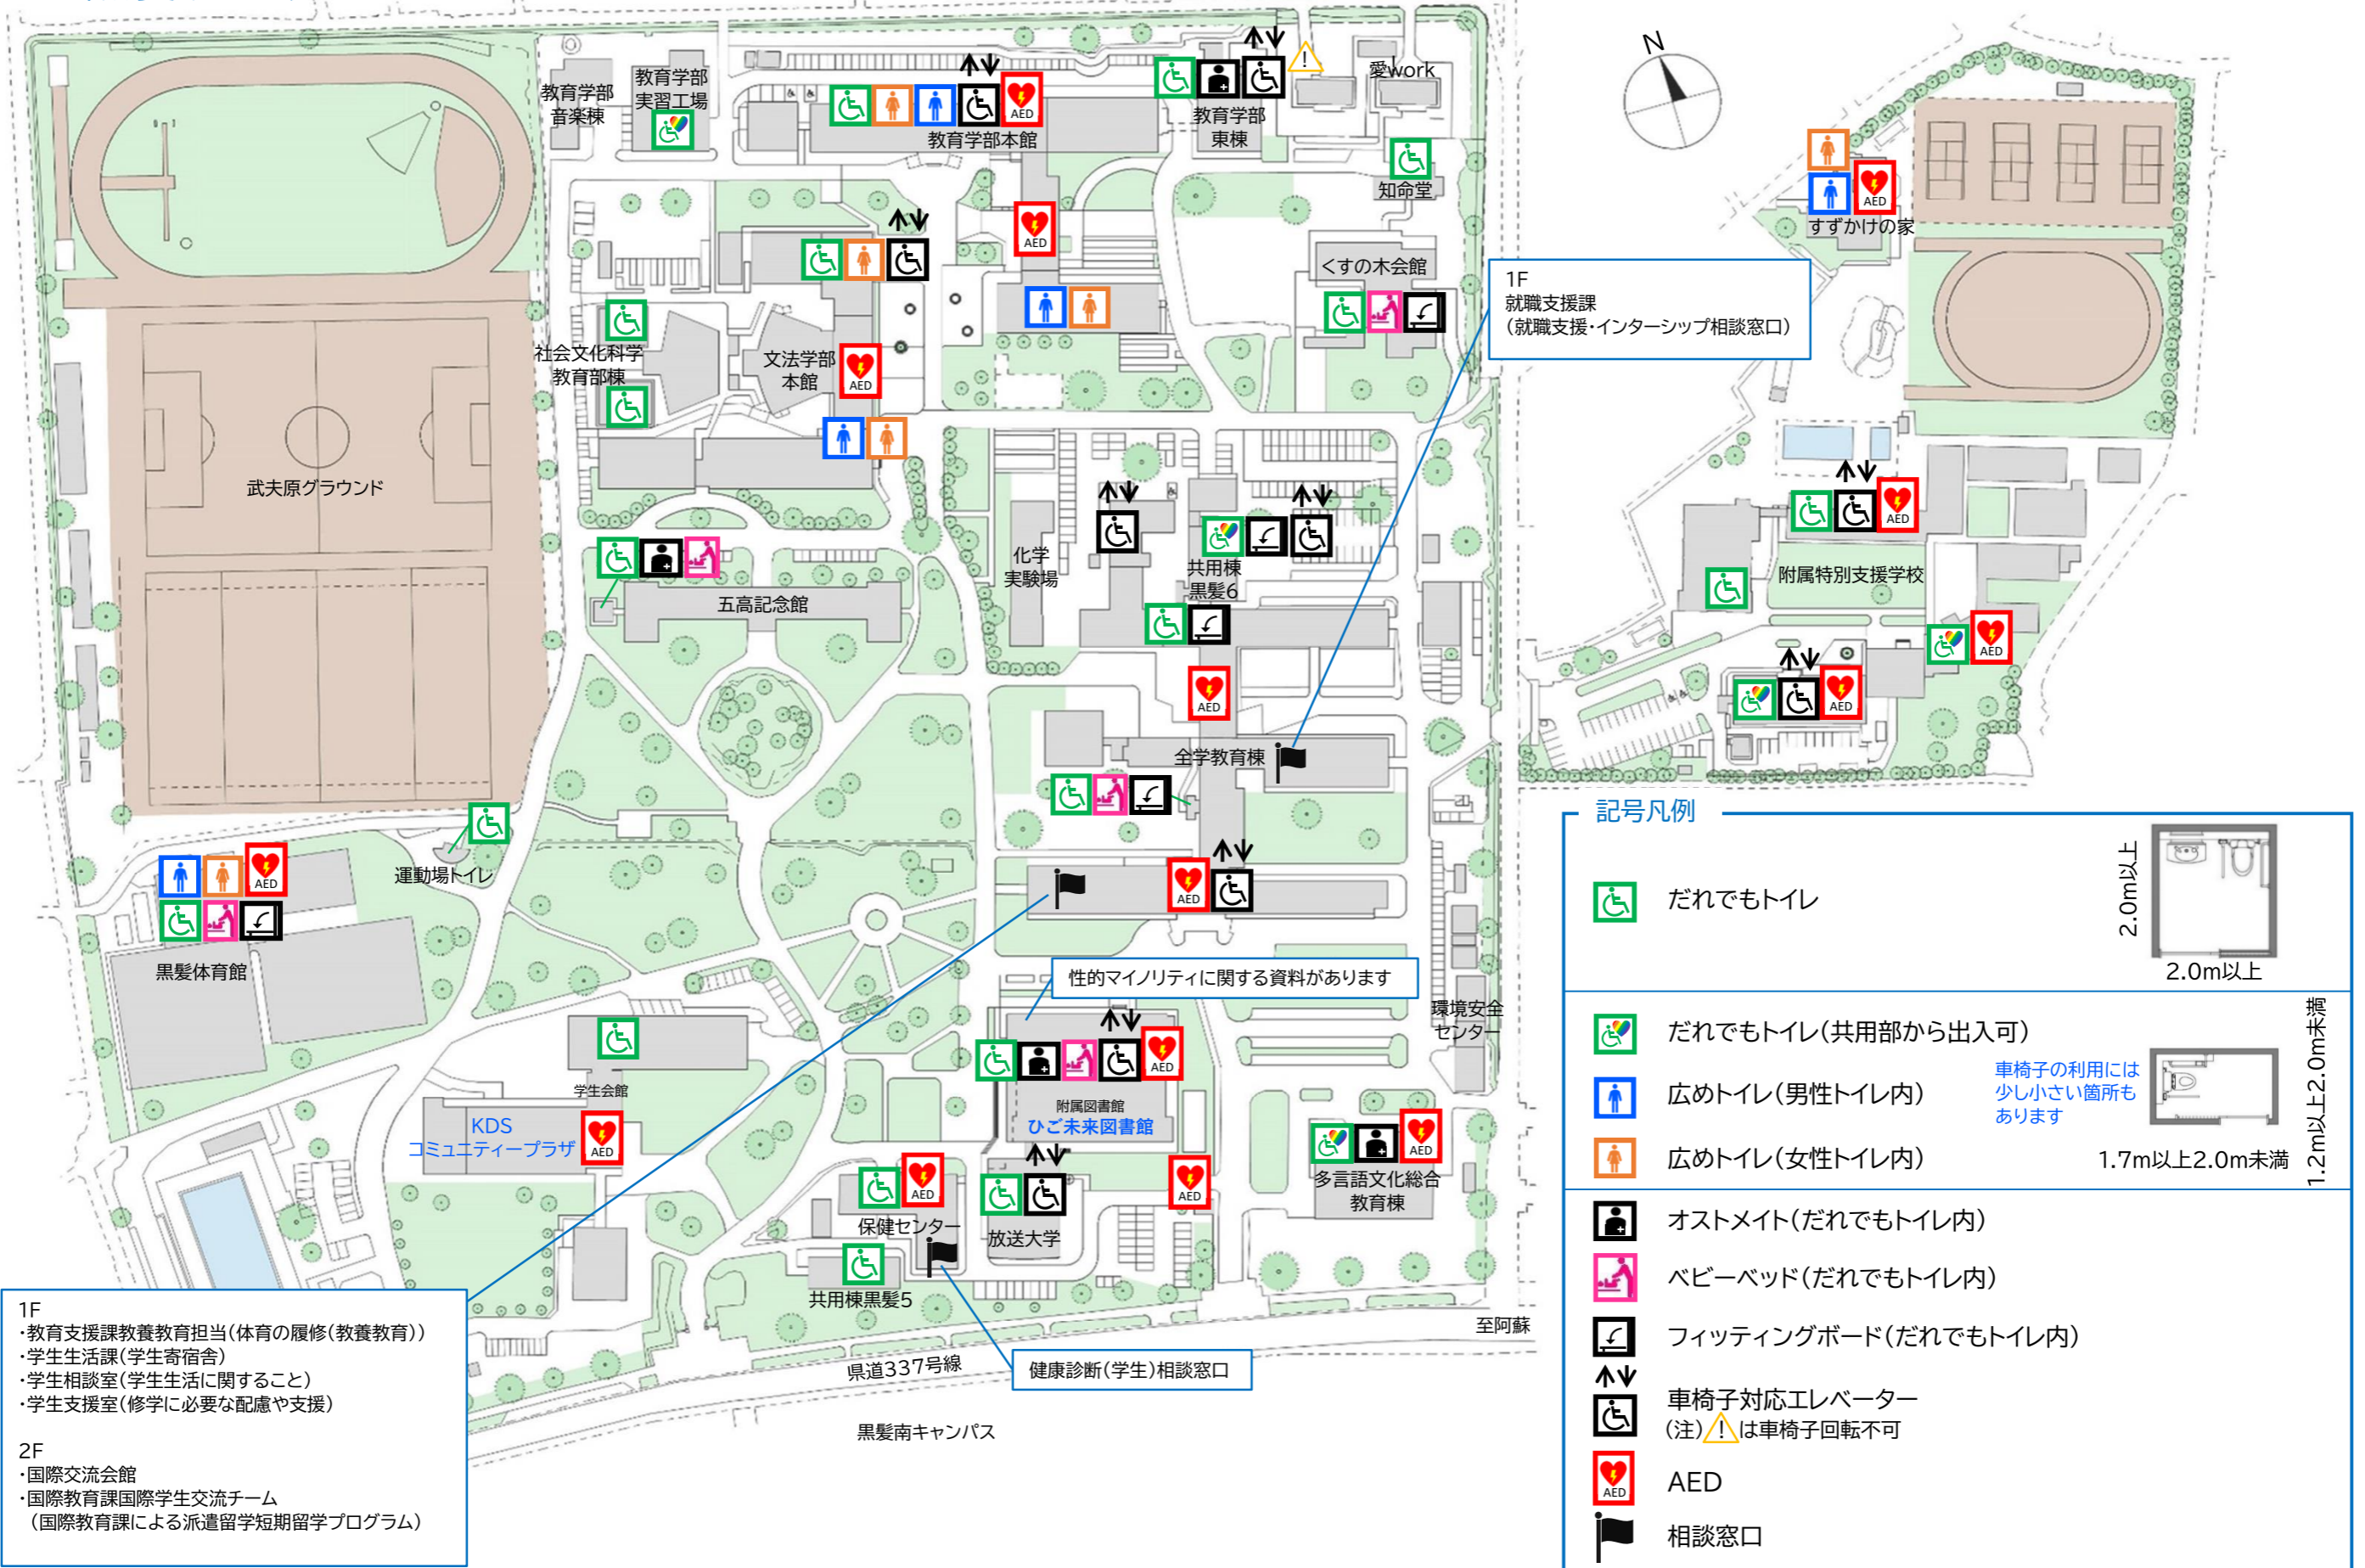

黒髪北キャンパスバリアフリー&AEDマップ

本荘北キャンパスバリアフリー&AEDマップ

記号凡例

だれでもトイレ

だれでもトイレ(共用部から出入可)

広めトイレ(男性トイレ内)

広めトイレ(女性トイレ内)

車椅子の利用には
少し小さい箇所も
あります

オストメイト(だれでもトイレ内)

ベビーベッド(だれでもトイレ内)

フィットニングボード(だれでもトイレ内)

車椅子対応エレベーター

AED

本荘中キャンパスバリアフリー&AEDマップ

記号凡例

- だれでもトイレ
 - 2.0m以上
 - 2.0m以上
- だれでもトイレ(共用部から出入可)
 - 1.2m以上2.0m未満
 - 1.7m以上2.0m未満
 - 車椅子の利用には 少し小さい箇所も あります
- オストメイト(だれでもトイレ内)
- 車椅子対応エレベーター
- AED

本荘南キャンパスバリアフリー&AEDマップ

記号凡例

- だれでもトイレ
- オストメイト(だれでもトイレ内)
- ベビーベッド(だれでもトイレ内)
- フィットティングボード(だれでもトイレ内)
- 車椅子対応エレベーター
- AED

2.0m以上

2.0m以上

大江北キャンパスバリアフリー&AEDマップ

記号凡例

- 
だれでもトイレ

- 
だれでもトイレ(共用部から出入可)
- 
広めトイレ(男性トイレ内)
- 
広めトイレ(女性トイレ内)
- 
車椅子の利用には少し小さい箇所もあります
- 
オストメイト(だれでもトイレ内)
- 
ベビーベッド(だれでもトイレ内)
- 
車椅子対応エレベーター
- 
AED

京町キャンパスバリアフリー&AEDマップ

記号凡例

- だれでもトイレ**

2.0m以上
2.0m以上
- 広めトイレ(男性トイレ内)**
広めトイレ(女性トイレ内)