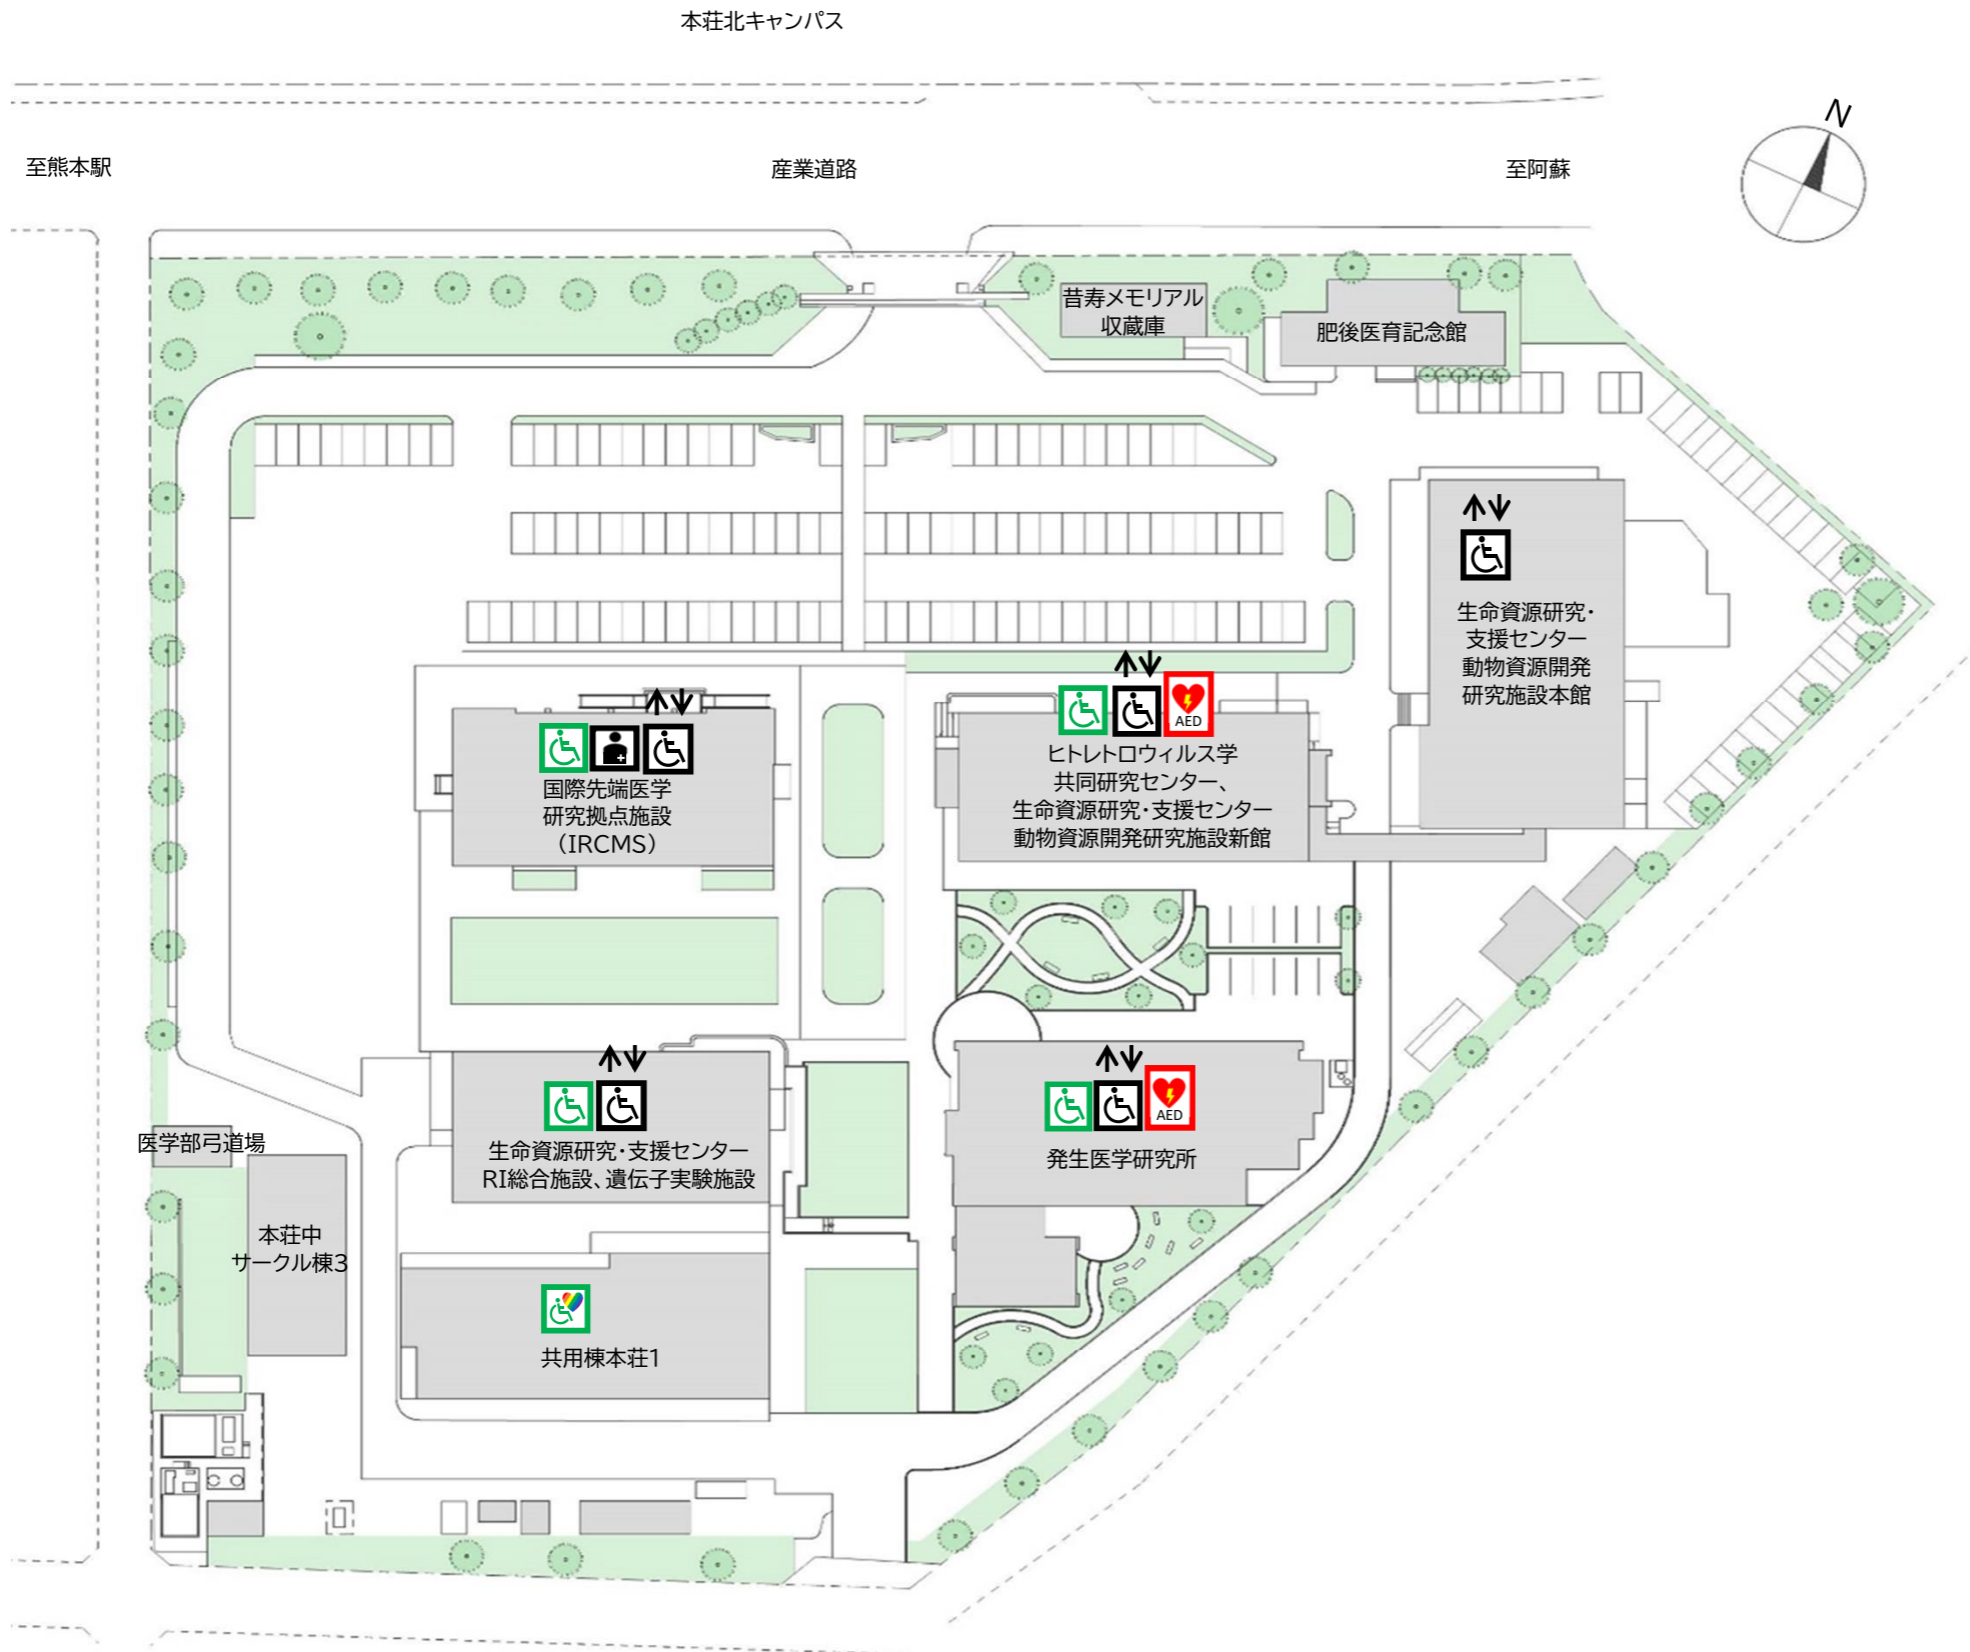

黒髪北キャンパスバリアフリー&AEDマップ

本荘北キャンパスバリアフリー&AEDマップ

記号凡例

だれでもトイレ

だれでもトイレ(共用部から出入可)

広めトイレ(男性トイレ内)

広めトイレ(女性トイレ内)

車椅子の利用には
少し小さい箇所も
あります

オストメイト(だれでもトイレ内)

ベビーベッド(だれでもトイレ内)

フィットニングボード(だれでもトイレ内)

車椅子対応エレベーター

AED

本荘中キャンパスバリアフリー&AEDマップ

記号凡例

- だれでもトイレ
 - 2.0m以上
 - 2.0m以上
- だれでもトイレ(共用部から出入可)
 - 1.2m以上2.0m未満
 - 1.7m以上2.0m未満
 - 車椅子の利用には 少し小さい箇所も あります
- オストメイト(だれでもトイレ内)
- 車椅子対応エレベーター
- AED

本荘南キャンパスバリアフリー&AEDマップ

記号凡例

- だれでもトイレ
- オストメイト(だれでもトイレ内)
- ベビーベッド(だれでもトイレ内)
- フィットティングボード(だれでもトイレ内)
- 車椅子対応エレベーター
- AED

2.0m以上

2.0m以上

大江北キャンパスバリアフリー&AEDマップ

記号凡例

- 
だれでもトイレ

- 
だれでもトイレ(共用部から出入可)
- 
広めトイレ(男性トイレ内)
- 
広めトイレ(女性トイレ内)
- 
車椅子の利用には少し小さい箇所もあります
- 
オストメイト(だれでもトイレ内)
- 
ベビーベッド(だれでもトイレ内)
- 
車椅子対応エレベーター
- 
AED

京町キャンパスバリアフリー&AEDマップ

記号凡例

- だれでもトイレ**

2.0m以上
2.0m以上
- 広めトイレ(男性トイレ内)**
広めトイレ(女性トイレ内)