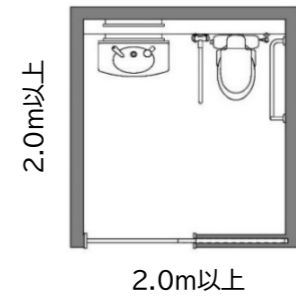

黒髪北キャンパスバリアフリー&AEDマップ

本荘北キャンパスバリアフリー&AEDマップ

記号凡例

だれでもトイレ

だれでもトイレ(共用部から出入可)

広めトイレ(男性トイレ内)

広めトイレ(女性トイレ内)

車椅子の利用には
少し小さい箇所も
あります

オストメイト(だれでもトイレ内)

ベビーベッド(だれでもトイレ内)

フィットニングボード(だれでもトイレ内)

車椅子対応エレベーター

AED

本荘中キャンパスバリアフリー&AEDマップ

記号凡例

- だれでもトイレ
 - 2.0m以上
 - 2.0m以上
- だれでもトイレ(共用部から出入可)
 - 1.2m以上2.0m未満
 - 1.7m以上2.0m未満
 - 車椅子の利用には 少し小さい箇所も あります
- オストメイト(だれでもトイレ内)
- 車椅子対応エレベーター
- AED