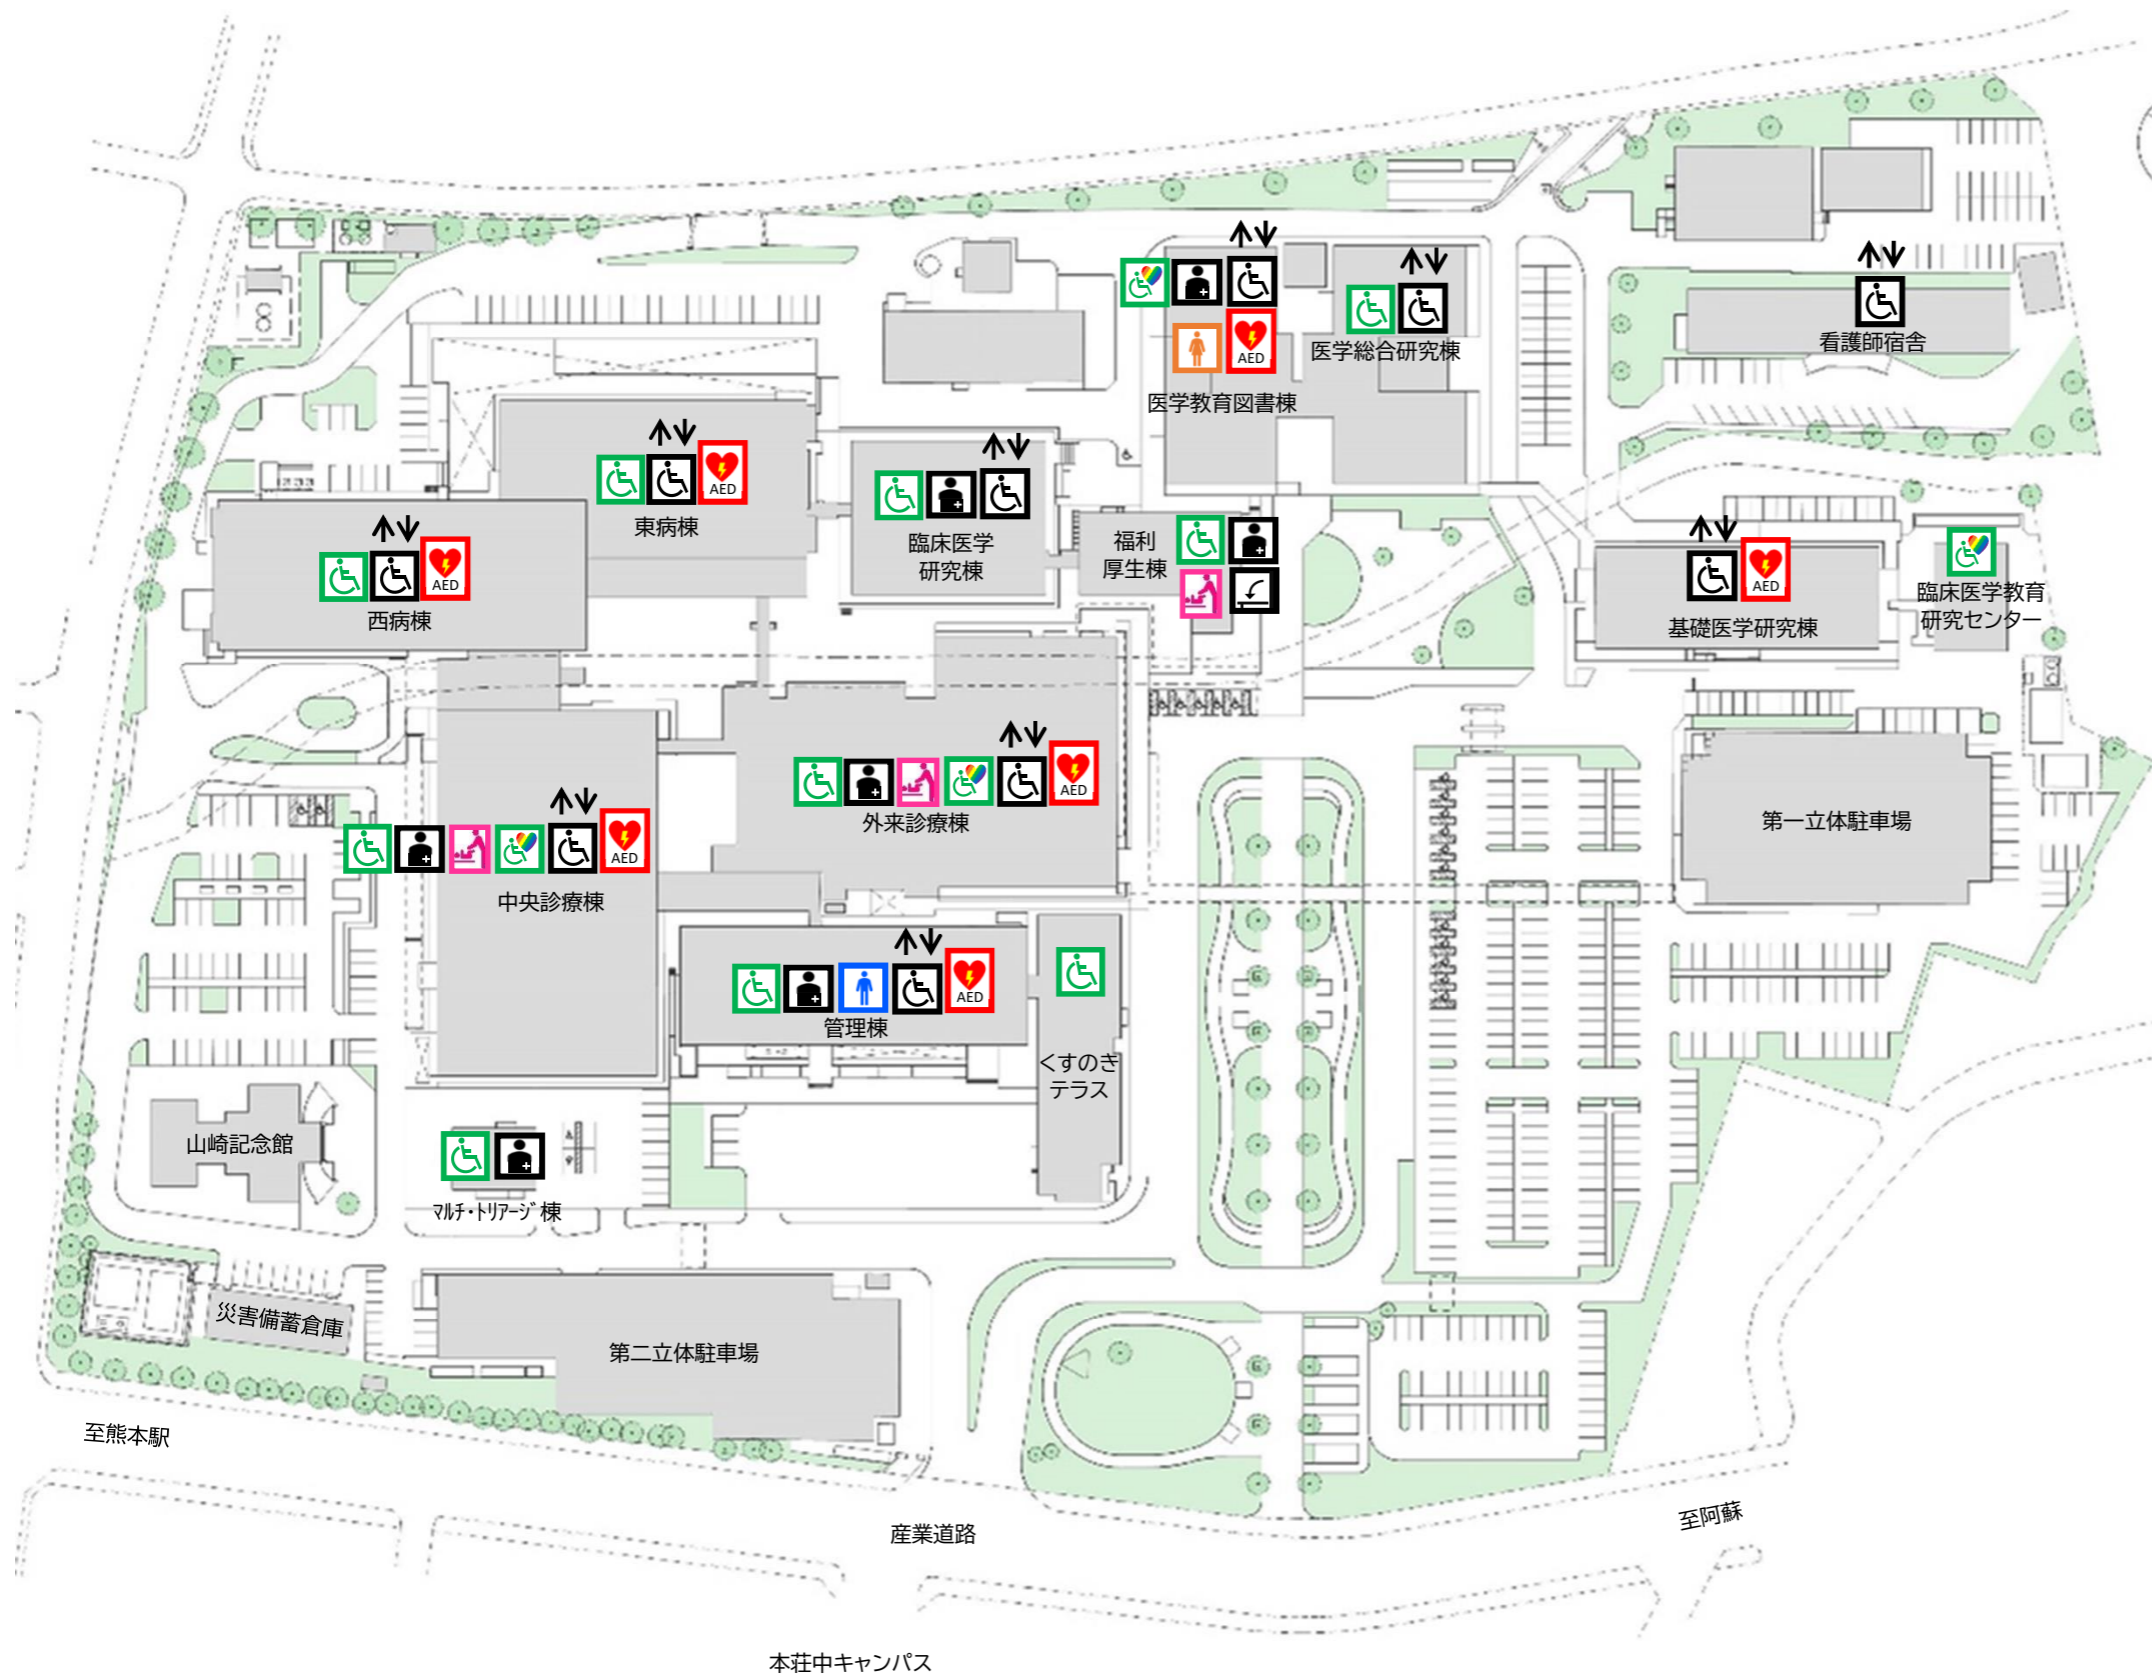

黒髪北キャンパスバリアフリー&AEDマップ

本荘北キャンパスバリアフリー&AEDマップ

記号凡例

だれでもトイレ

だれでもトイレ(共用部から出入可)

広めトイレ(男性トイレ内)

広めトイレ(女性トイレ内)

車椅子の利用には
少し小さい箇所も
あります

オストメイト(だれでもトイレ内)

ベビーベッド(だれでもトイレ内)

フィットニングボード(だれでもトイレ内)

車椅子対応エレベーター

AED

本荘中キャンパスバリアフリー&AEDマップ

記号凡例

- だれでもトイレ
 - 2.0m以上
 - 2.0m以上
- だれでもトイレ(共用部から出入可)
 - 1.2m以上2.0m未満
 - 1.7m以上2.0m未満
 - 車椅子の利用には 少し小さい箇所も あります
- オストメイト(だれでもトイレ内)
- 車椅子対応エレベーター
- AED

本荘南キャンパスバリアフリー&AEDマップ

記号凡例

- だれでもトイレ
- オストメイト(だれでもトイレ内)
- ベビーベッド(だれでもトイレ内)
- フィットティングボード(だれでもトイレ内)
- 車椅子対応エレベーター
- AED

2.0m以上

2.0m以上

大江北キャンパスバリアフリー&AEDマップ

記号凡例

- 
だれでもトイレ

- 
だれでもトイレ(共用部から出入可)
- 
広めトイレ(男性トイレ内)
- 
広めトイレ(女性トイレ内)
- 
車椅子の利用には少し小さい箇所もあります
- 
オストメイト(だれでもトイレ内)
- 
ベビーベッド(だれでもトイレ内)
- 
車椅子対応エレベーター
- 
AED

京町キャンパスバリアフリー&AEDマップ

記号凡例

- だれでもトイレ**

2.0m以上
2.0m以上
- 広めトイレ(男性トイレ内)**
広めトイレ(女性トイレ内)