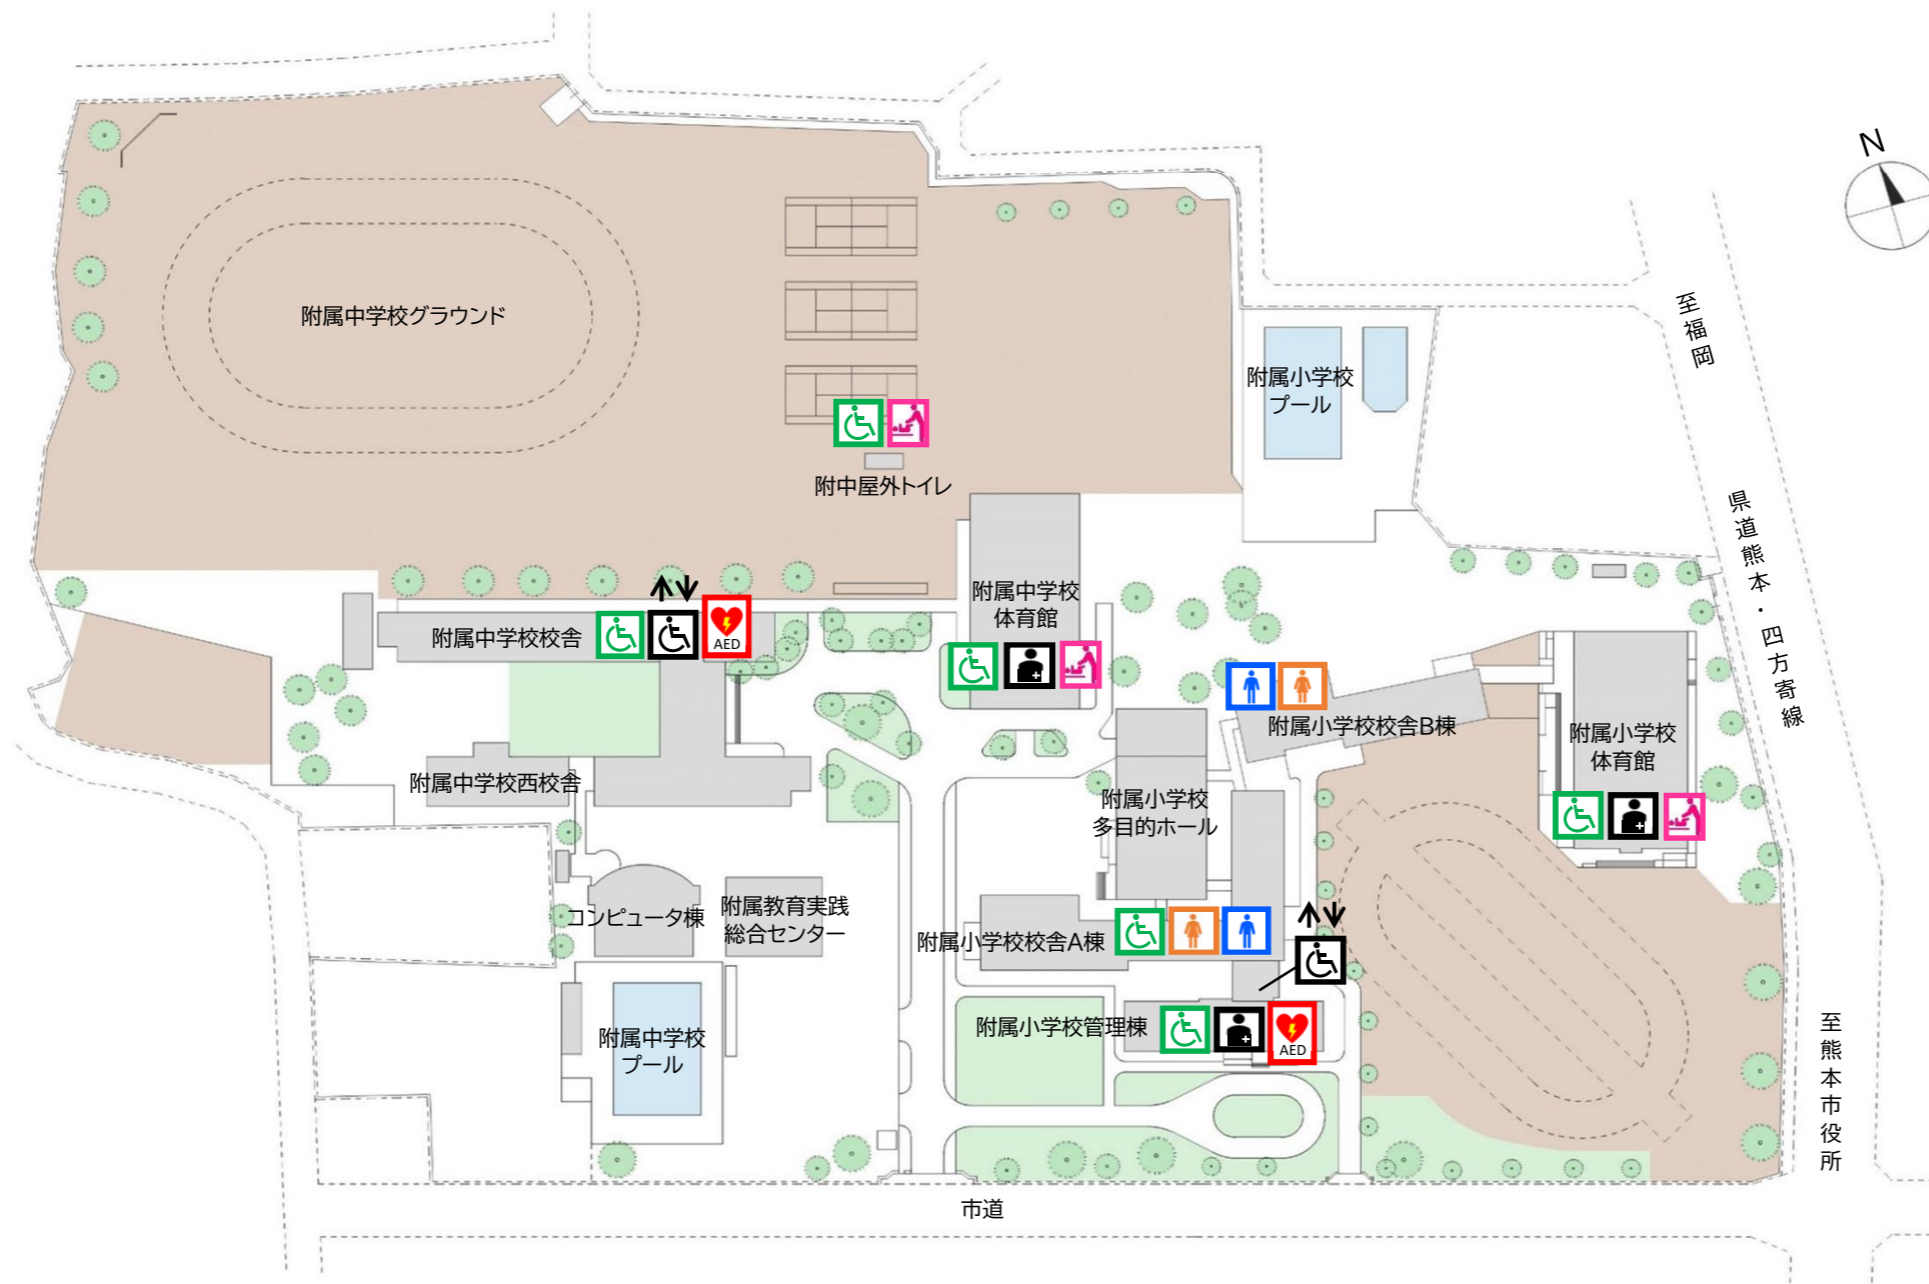

黒髪北キャンパスバリアフリー&AEDマップ

本荘北キャンパスバリアフリー&AEDマップ

記号凡例

だれでもトイレ

だれでもトイレ(共用部から出入可)

広めトイレ(男性トイレ内)

広めトイレ(女性トイレ内)

車椅子の利用には
少し小さい箇所も
あります

オストメイト(だれでもトイレ内)

ベビーベッド(だれでもトイレ内)

フィットニングボード(だれでもトイレ内)

車椅子対応エレベーター

AED

本荘中キャンパスバリアフリー&AEDマップ

記号凡例

- だれでもトイレ
 - 2.0m以上
 - 2.0m以上
- だれでもトイレ(共用部から出入可)
 - 1.2m以上2.0m未満
 - 1.7m以上2.0m未満
 - 車椅子の利用には 少し小さい箇所も あります
- オストメイト(だれでもトイレ内)
- 車椅子対応エレベーター
- AED

本荘南キャンパスバリアフリー&AEDマップ

記号凡例

- だれでもトイレ
- オストメイト(だれでもトイレ内)
- ベビーベッド(だれでもトイレ内)
- フィットティングボード(だれでもトイレ内)
- 車椅子対応エレベーター
- AED

2.0m以上

2.0m以上

大江北キャンパスバリアフリー&AEDマップ

記号凡例

- 
だれでもトイレ

- 
だれでもトイレ(共用部から出入可)
- 
広めトイレ(男性トイレ内)
- 
広めトイレ(女性トイレ内)
- 
車椅子の利用には少し小さい箇所もあります
- 
オストメイト(だれでもトイレ内)
- 
ベビーベッド(だれでもトイレ内)
- 
車椅子対応エレベーター
- 
AED

京町キャンパスバリアフリー&AEDマップ

記号凡例

- だれでもトイレ**

2.0m以上
2.0m以上
- 広めトイレ(男性トイレ内)**
広めトイレ(女性トイレ内)