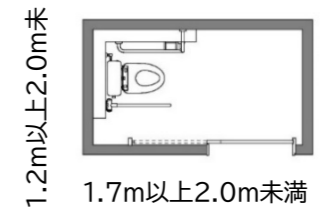

黒髪北キャンパスバリアフリー&AEDマップ

本荘北キャンパスバリアフリー&AEDマップ

記号凡例

だれでもトイレ

だれでもトイレ(共用部から出入可)

広めトイレ(男性トイレ内)

広めトイレ(女性トイレ内)

車椅子の利用には
少し小さい箇所も
あります

オストメイト(だれでもトイレ内)

ベビーベッド(だれでもトイレ内)

フィットニングボード(だれでもトイレ内)

車椅子対応エレベーター

AED

本荘中キャンパスバリアフリー&AEDマップ

記号凡例

- だれでもトイレ
 - 2.0m以上
 - 2.0m以上
- だれでもトイレ(共用部から出入可)
 - 1.2m以上2.0m未満
 - 1.7m以上2.0m未満
 - 車椅子の利用には 少し小さい箇所も あります
- オストメイト(だれでもトイレ内)
- 車椅子対応エレベーター
- AED